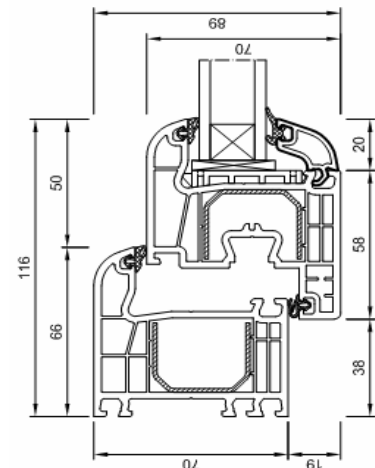

Dreh-Kipp Fenster, einflügelig, weiß, Maßanfertigung im cm-Raster
Art.-Nr.: 900126

H	B	50	60	70	80	90	100	110	120	130	140	150
50		104 €	109 €	112 €	116 €	120 €	125 €	128 €	132 €			
60		109 €	113 €	116 €	120 €	125 €	129 €	135 €	139 €			
70		112 €	116 €	123 €	128 €	132 €	136 €	141 €	145 €			
80		116 €	120 €	128 €	132 €	136 €	141 €	145 €	152 €			
90		120 €	125 €	132 €	136 €	141 €	145 €	155 €	159 €			
100		125 €	129 €	136 €	141 €	145 €	156 €	159 €	167 €	174 €		
110		128 €	135 €	141 €	145 €	155 €	159 €	167 €	174 €	181 €	188 €	
120		132 €	139 €	145 €	152 €	159 €	167 €	174 €	182 €	189 €	196 €	202 €
130		139 €	146 €	155 €	162 €	167 €	174 €	182 €	188 €	195 €	201 €	207 €
140		143 €	154 €	159 €	167 €	174 €	182 €	188 €	195 €	201 €	207 €	213 €
150		146 €	158 €	165 €	171 €	179 €	186 €	193 €	207 €	210 €	216 €	221 €
160		154 €	159 €	170 €	177 €	183 €	193 €	202 €	214 €	219 €	224 €	230 €
170		161 €	165 €	174 €	183 €	189 €	201 €	210 €	221 €	226 €	232 €	238 €

Preisbeispiel

182 € B x H: 95 x 135 je 182 €
 auf Anfrage

Dreh-Kipp Balkontür, einflügelig, weiß, Maßanfertigung im cm-Raster
Art.-Nr.: 900152

H	B	80	90	100	110	120
180		229 €	240 €	250 €		
190		237 €	247 €	258 €	268 €	
200		243 €	253 €	265 €	276 €	288 €
210		250 €	261 €	273 €	285 €	295 €
220		258 €	268 €	280 €	292 €	304 €