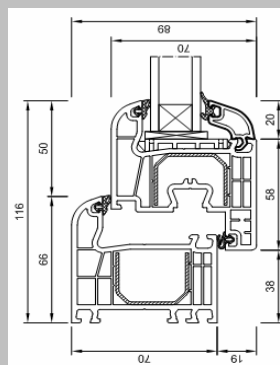

Möller GmbH

Pritzwalker Chaussee 5a

19348 Spiegelhagen/Perleberg

Telefon 0 38 76 / 61 65 94

Telefax 0 38 76 / 307 45 76

Handy 0173 - 23 28 719

www.treppen-moeller.de | m1fenster@online.de

Verkaufslager: Pritzwalker Chaussee 6

Öffnungszeiten:

Montag-Sonnabend 9 - 12:00 Uhr

Montag-Freitag 12:30 - 17:00 Uhr

Barzahlung bei Abholung

Preise inkl. Mehrwertsteuer

Versand auf Anfrage

Dreh-Kipp/Dreh-Kipp oder Stulp-Fenster, zweiflügelig, anthrazit, Maßanfertigung im cm-Raster

Art.-Nr.: 901031 (Stulp) | 901041 (DK/DK)

B x H: 198 x 135 je 580 €

B	120	130	140	150	160	170	180	190	200	210	220	230	240	250	260	270	280	
H	60	271 €	279 €	288 €	296 €	317 €	329 €	342 €	354 €	363 €	372 €	383 €	399 €	415 €	auf Anfrage			
70	290 €	299 €	308 €	317 €	338 €	351 €	365 €	378 €	387 €	396 €	410 €	426 €	444 €					
80	310 €	318 €	328 €	338 €	360 €	373 €	387 €	401 €	410 €	419 €	433 €	450 €	467 €					
90	330 €	340 €	350 €	360 €	381 €	396 €	410 €	424 €	433 €	443 €	458 €	476 €	494 €					
100	371 €	381 €	394 €	405 €	430 €	447 €	461 €	475 €	485 €	496 €	512 €	530 €	549 €	569 €				
110	391 €	402 €	415 €	427 €	451 €	469 €	483 €	498 €	509 €	520 €	537 €	556 €	577 €	597 €	615 €	635 €	653 €	
120	410 €	422 €	435 €	447 €	473 €	491 €	506 €	521 €	533 €	544 €	562 €	583 €	605 €	626 €	646 €	665 €	685 €	
130	431 €	442 €	456 €	469 €	494 €	513 €	529 €	544 €	556 €	568 €	588 €	610 €	631 €	654 €	674 €	695 €	715 €	
140	450 €	462 €	476 €	490 €	515 €	536 €	551 €	567 €	580 €	591 €	611 €	633 €	655 €	678 €	698 €	719 €	739 €	
150	471 €	483 €	497 €	512 €	536 €	557 €	574 €	591 €	603 €	615 €	636 €	658 €	681 €	703 €	724 €	744 €	765 €	
160	490 €	503 €	518 €	533 €	557 €	580 €	597 €	613 €	626 €	640 €	662 €	687 €	710 €	735 €	757 €	780 €	801 €	
170	533 €	547 €	564 €	582 €	597 €	621 €	637 €	652 €	666 €	680 €	704 €	729 €	755 €	780 €	804 €	827 €	851 €	

Dreh-Kipp/Dreh-Kipp oder Stulp-Balkontür, zweiflügelig, anthrazit, Maßanfertigung im cm-Raster

Art.-Nr.: 901055 (Stulp) | 901054 (DK/DK)

B	120	130	140	150	160	170	180	190	200	
H	180	607 €	618 €	632 €	646 €	659 €	674 €	687 €	701 €	714 €
190	627 €	639 €	653 €	668 €	681 €	696 €	710 €	724 €	738 €	
200	647 €	660 €	673 €	688 €	702 €	717 €	731 €	747 €	761 €	
210	667 €	680 €	695 €	710 €	724 €	740 €	755 €	771 €	785 €	
220	695 €	708 €	715 €	731 €	746 €	762 €	777 €	794 €	809 €