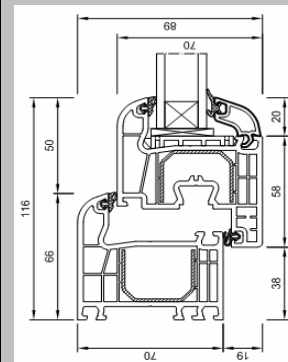

## Dreh-Kipp/Dreh-Kipp oder Stulp-Fenster, zweiflügelig, weiß, Maßanfertigung im cm-Raster

Art.-Nr.: 900131 (Stulp) | 900141 (DK/DK)

B x H: 198 x 135 je 384 €

B	120	130	140	150	160	170	180	190	200	210	220	230	240	250	260	270	280		
H 60	242 €	254 €	262 €	270 €	290 €	301 €	314 €	326 €	334 €	342 €	353 €	363 €	378 €	auf Anfrage					
70	247 €	259 €	267 €	275 €	295 €	306 €	319 €	331 €	339 €	347 €	360 €	371 €	383 €						
80	250 €	262 €	272 €	280 €	300 €	311 €	324 €	335 €	344 €	352 €	363 €	375 €	388 €						
90	258 €	270 €	278 €	287 €	305 €	318 €	329 €	340 €	350 €	358 €	370 €	381 €	392 €						
100	261 €	274 €	283 €	293 €	313 €	326 €	335 €	347 €	355 €	363 €	373 €	386 €	396 €	407 €	435 €			445 €	454 €
110	274 €	288 €	298 €	308 €	326 €	340 €	352 €	363 €	371 €	379 €	391 €	404 €	414 €	425 €				435 €	445 €
120	293 €	301 €	311 €	321 €	340 €	355 €	366 €	378 €	388 €	396 €	409 €	423 €	432 €	441 €	449 €	456 €	464 €		
130	306 €	314 €	326 €	335 €	355 €	370 €	383 €	394 €	402 €	412 €	427 €	441 €	451 €	461 €	469 €	477 €	487 €		
140	319 €	327 €	339 €	350 €	370 €	384 €	397 €	410 €	418 €	428 €	443 €	458 €	467 €	479 €	487 €	497 €	506 €		
150	332 €	342 €	353 €	365 €	384 €	399 €	414 €	427 €	435 €	445 €	459 €	475 €	485 €	497 €	506 €	515 €	524 €		
160	345 €	355 €	366 €	378 €	397 €	415 €	428 €	441 €	451 €	461 €	477 €	495 €	503 €	513 €	521 €	529 €	537 €		
170	365 €	376 €	389 €	402 €	414 €	432 €	443 €	454 €	464 €	475 €	492 €	510 €	516 €	524 €	532 €	541 €	549 €		

## Dreh-Kipp/Dreh-Kipp oder Stulp-Balkontür, zweiflügelig, weiß, Maßanfertigung im cm-Raster

Art.-Nr.: 900153 (Stulp; mittig kein Pfosten) | 900154 (DK/DK, mittig fester Pfosten)

B	120	130	140	150	160	170	180	190	200
H 180	468 €	477 €	487 €	499 €	508 €	519 €	530 €	540 €	551 €
190	484 €	493 €	503 €	515 €	525 €	537 €	548 €	558 €	568 €
200	499 €	509 €	519 €	530 €	542 €	552 €	564 €	576 €	586 €
210	514 €	524 €	536 €	548 €	558 €	570 €	582 €	595 €	605 €
220	536 €	546 €	551 €	564 €	576 €	588 €	599 €	613 €	623 €